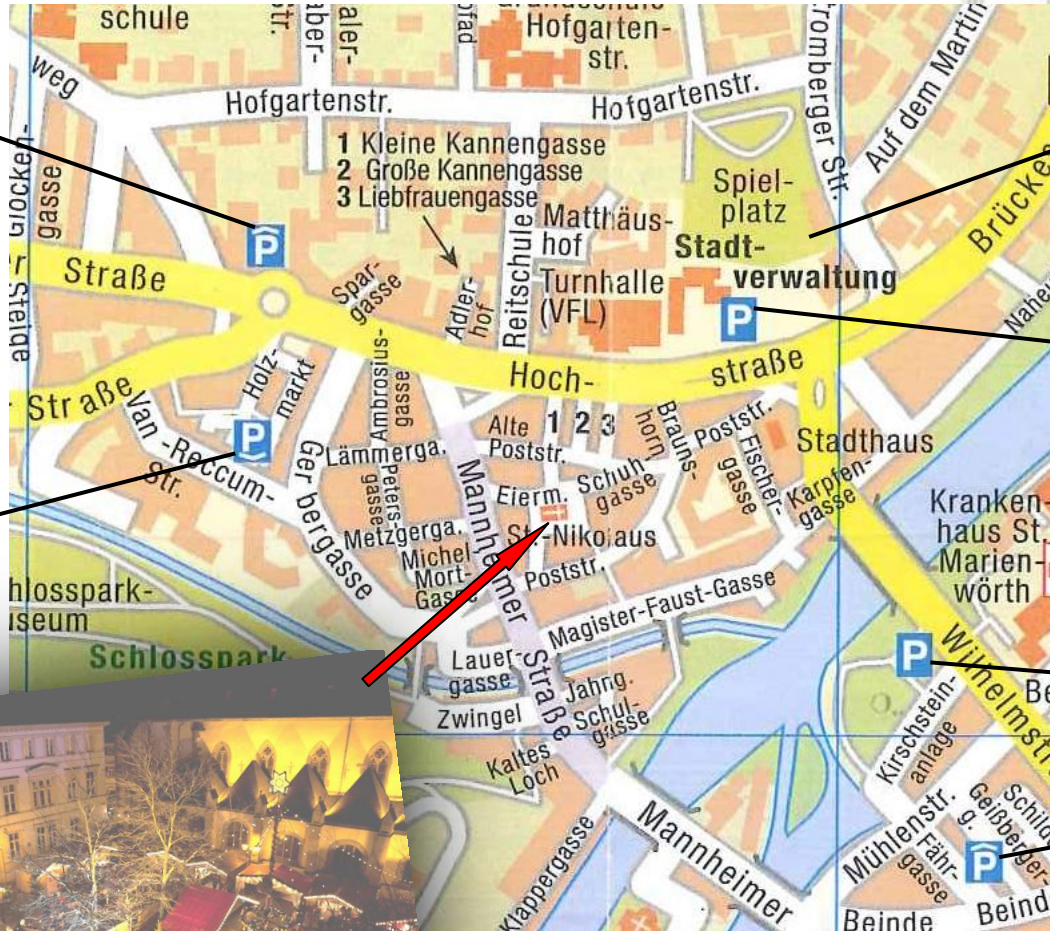

# **P**arkmöglichkeiten während des Nikolausmarktes

**Parkhaus Stenger**  
Mo.-Fr. bis 19:30 Uhr  
Sa. bis 18:30 Uhr

**Bedienstetenparkplatz  
Casinogarten**  
Mo.-Do. ab 16:30 Uhr  
Fr. ab 13:00 Uhr  
Sa./So. ganztägig

**Parkplatz Jahnhalle**  
24 Stunden parken

**Holzmarktplatz/  
Van-Recum-Parkplatz**  
24 Stunden parken

**Parkplatz Kirschsteinanlage**  
24 Stunden parken

**Parkhaus „Innenstadt“**  
24 Stunden parken